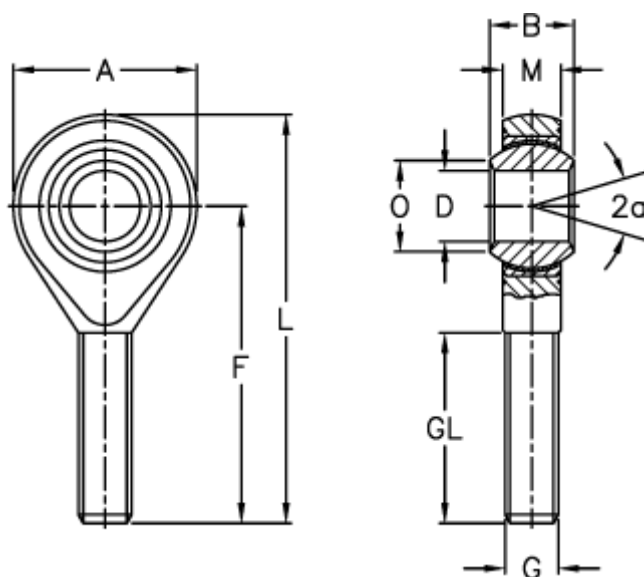

Varenummer: 03221008
 Beskrivelse: Fluro ledhoved GALRSW 8-R
 Med venstregevind

Mål

A	= 24	L	= 54
a (grader)	= 14	M	= 9
B	= 12	O	= 10.4
D	= 8	Statisk belastning C0 (kN)	= 16.1
Dynamisk belastning C (kN)	= 16.7	Tilladelige o/min	= 420
F	= 42	Vægt (g)	= 33
g	= M8		
GL	= 25		